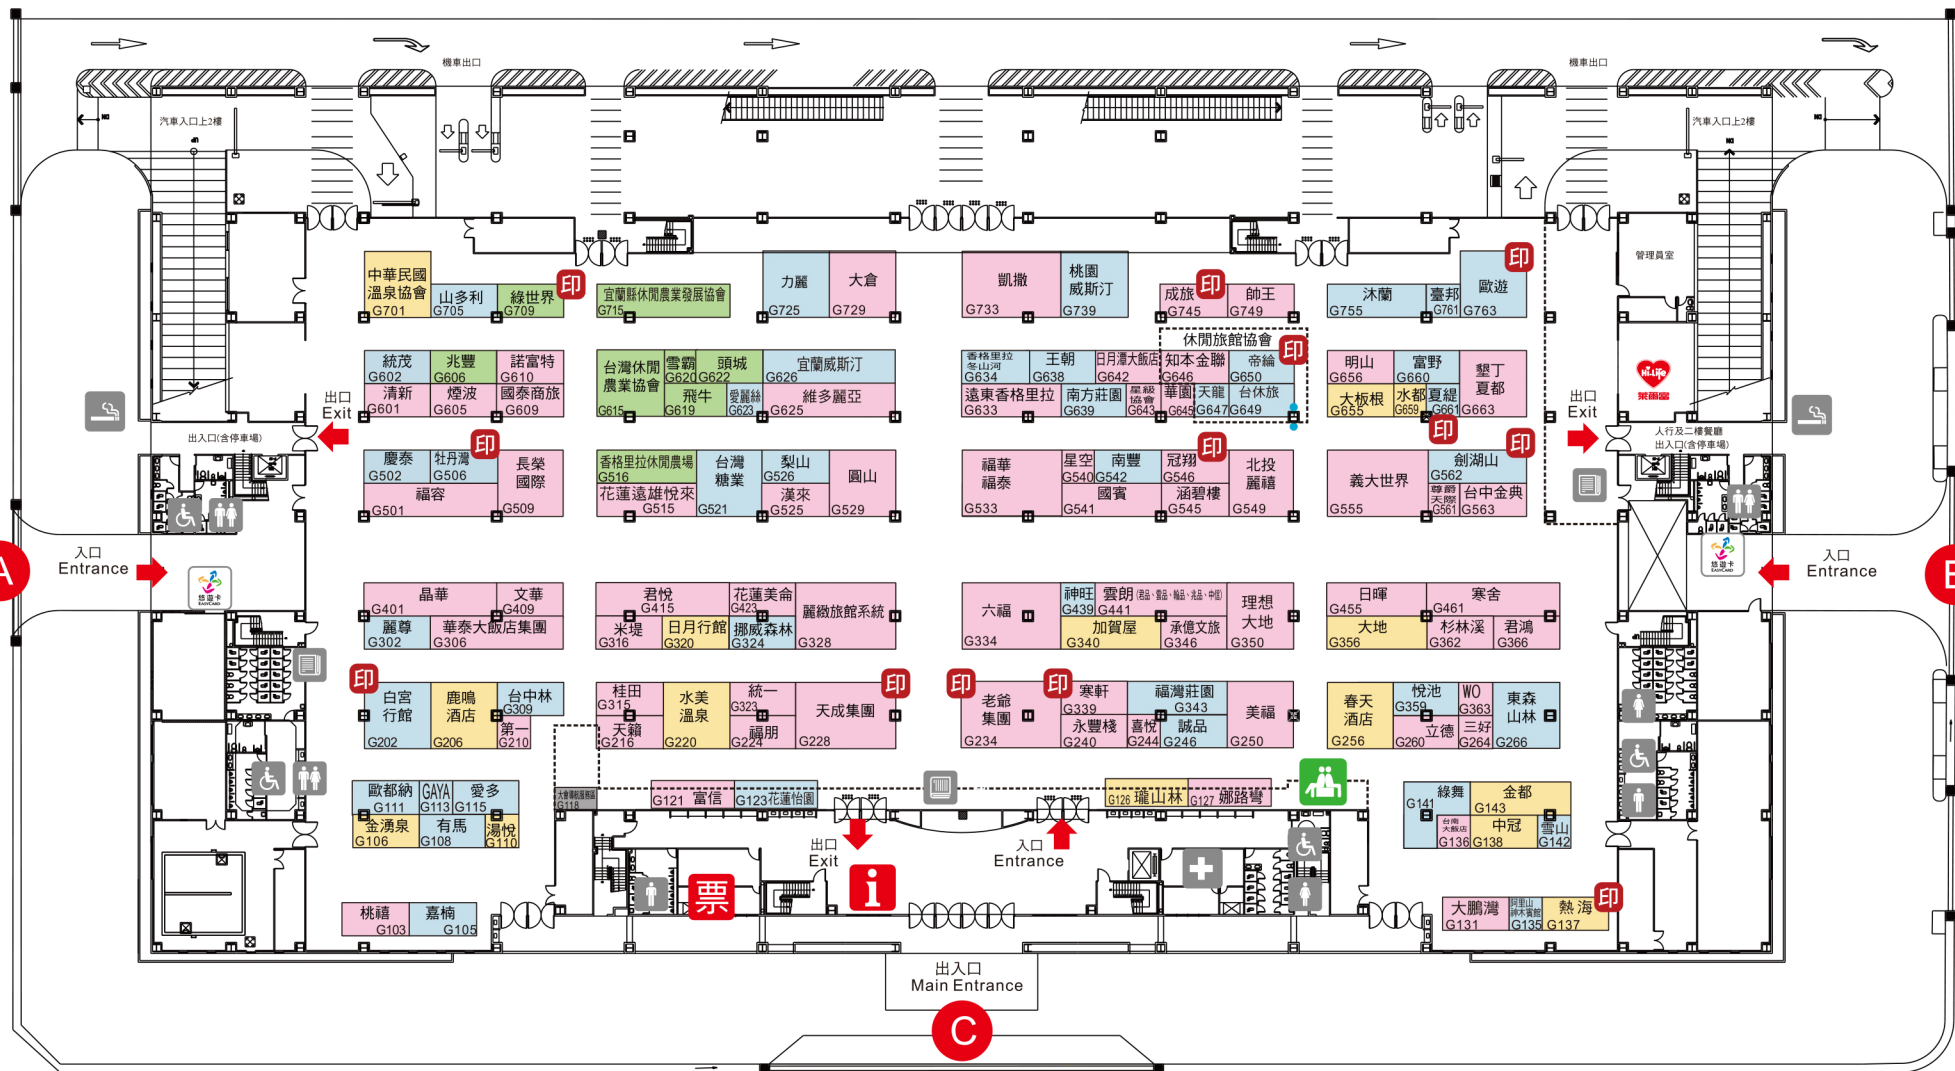

世貿一館二樓 (民宿/旅館/美食區)
2F, TWTC Hall 1 (B&B, Hotels & Restaurants Zone)

民宿/旅館/美食區 (世貿一館二樓)
B&B, Hotels & Restaurants Zone (2F, TWTC Hall 1)

- 餐廳美食區 | Restaurant
- 特色民宿/旅館區 | B&B / Hotel
- 亞太區 | Asia Pacific
- 旅遊相關區 | Travel Related
- 信用卡滿額禮兌換區 | Credit Card Service

標示說明
Instruction

- 出入口 Entrance
- 導覽手冊 Guidebook
- 廁所 Toilet
- 休息區 Lounge

吸菸區 Smoking Area

服務台 Information Counter

悠遊卡購票入口 EasyCard Entrance

福袋兌換處 Lucky Bag Redemption Counter

印 嚨熊Lucky Bag集章贈獎活動
Stamps Collecting Booth to Redeem Lucky Bag

面向台北101金融大樓

面向松壽路 Song-Shou Road

世貿三館 (飯店/休閒旅館區)
TWTC Hall 3 (Hotels & Resorts Zone)

- 星級旅遊區 | Star-Ranking Hotel
- 溫泉旅館區 | Hot Spring Hotel
- 休閒旅館區 | Leisure Hotel
- 休閒農場區 | Leisure Farm

標示說明
Instruction

- 出入口 Entrance
- 票 Ticket Office
- 導覽手冊 Guidebook
- 廁所 Toilet
- 悠遊卡購票入口 Easycard Entrance
- 喔熊Lucky Bag集章贈獎活動 Stamps Collecting Booth to Redeem Lucky Bag
- 服務台 Information Counter
- 醫療站 Medical Station
- 吸菸區 Smoking Area
- 萊爾富 便利商店 Hi-Life Convenience Store
- 休息區 Lounge